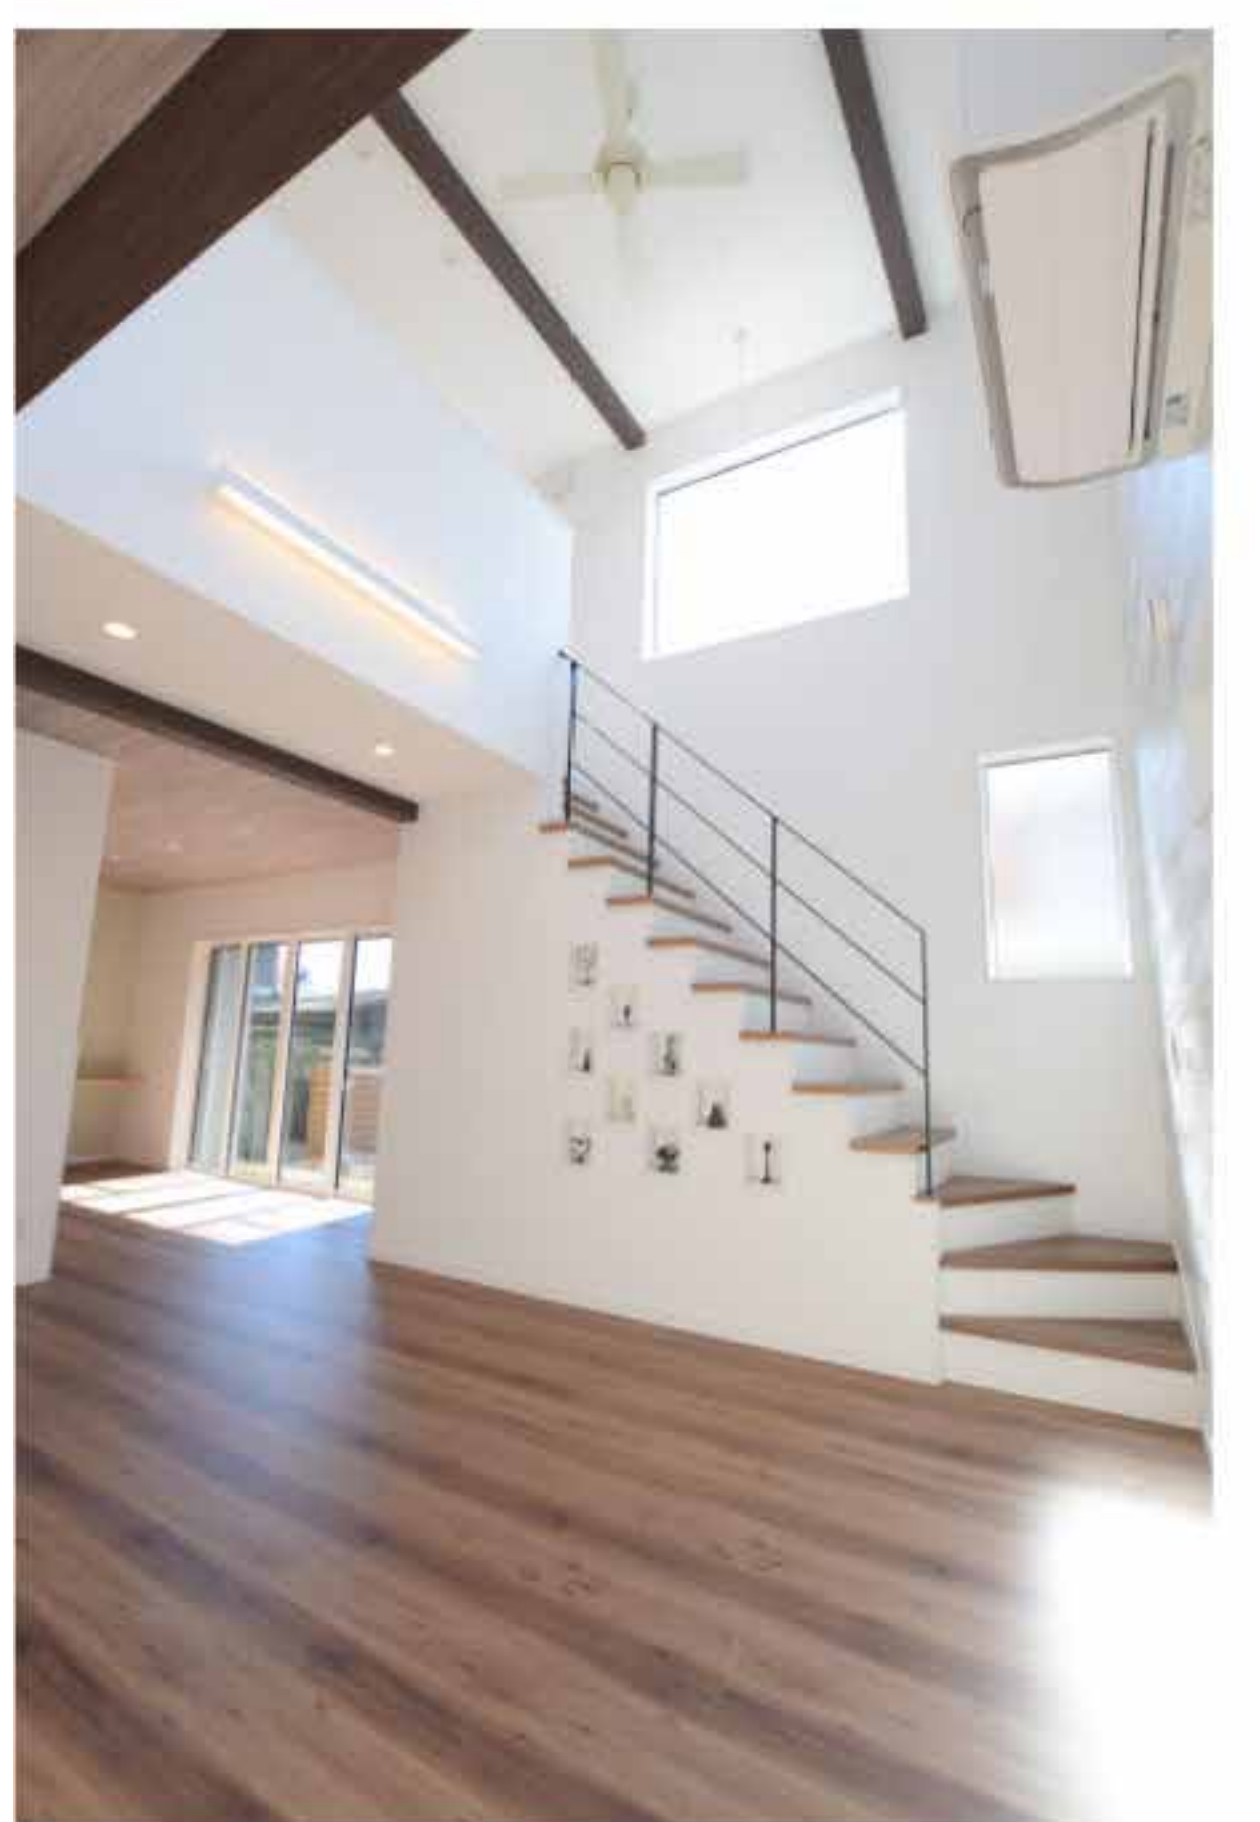

工事データ

入間市宮寺 高性能ZEH住宅

- 工事内容 新築
- 工事日

●外観

●外観

●メールボックス

●駐車場

●リビング

●キッチン

●キッチン

●キッチン

●リビング・階段

●リビング・階段

●吹き抜け・廊下

●洗面所

●浴室

●トイレ

●洋室

●ベランダ

●洋室

●玄関

●吹き抜け

●吹き抜け