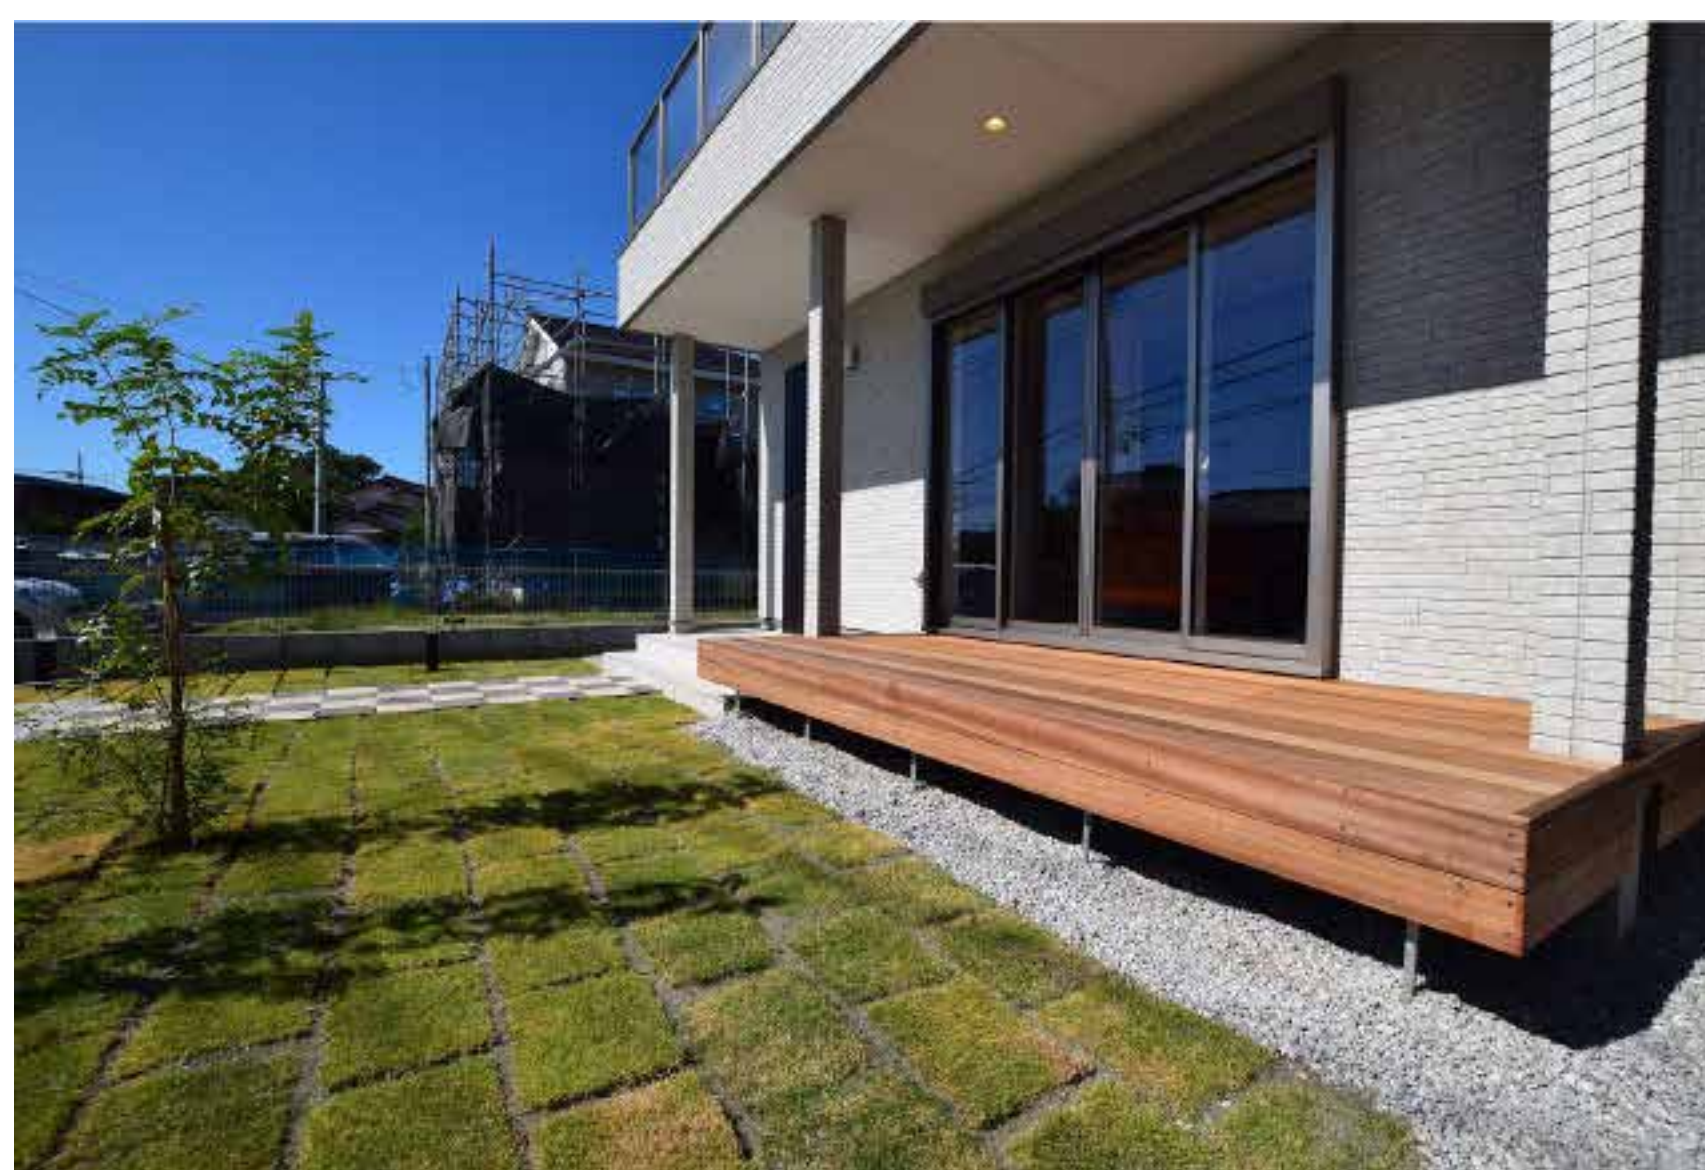

工事データ

飯能市 U様邸 高性能ZEH住宅  
●工事内容 新築  
●工事日

外観

キッチン

キッチン

ダイニング

リビング

庭

階段・廊下

バスルーム

庭