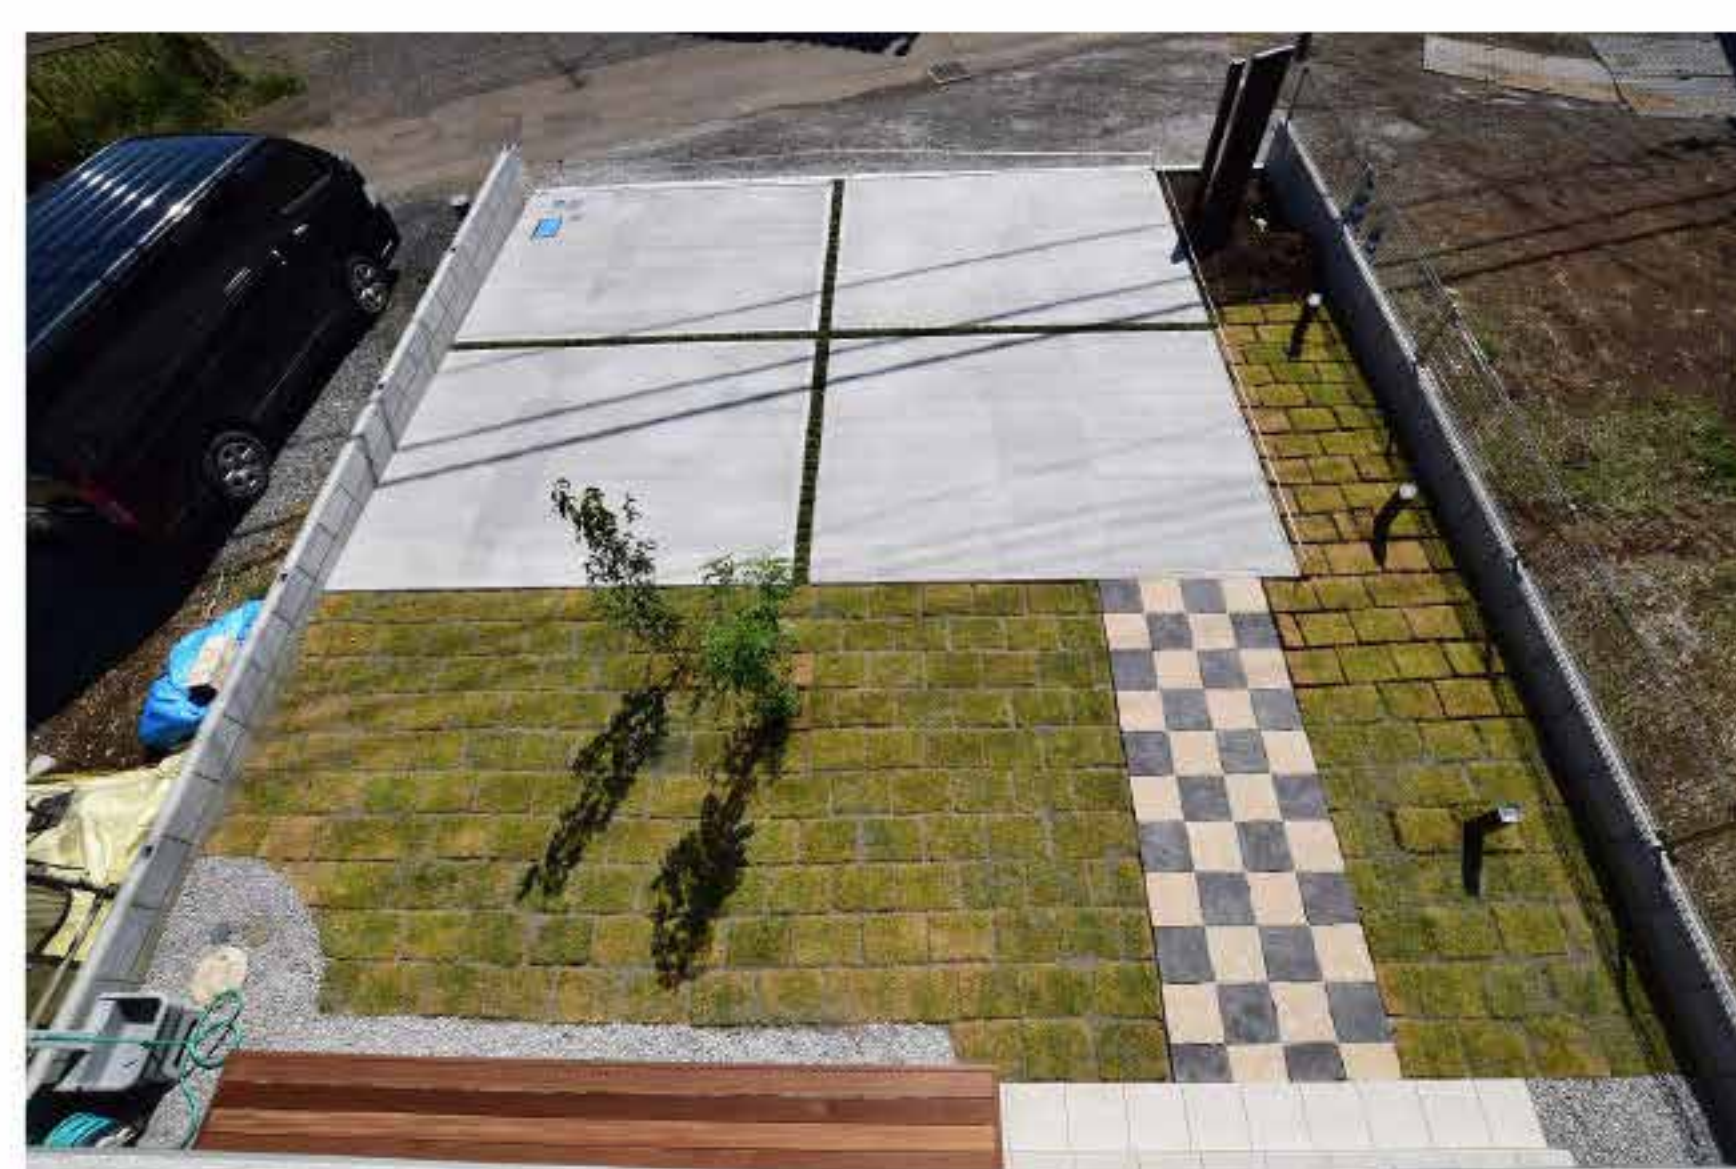

工事データ

飯能市 U様邸 高性能ZEH住宅  
●工事内容 新築  
●工事日

外観

キッチン

キッチン

ダイニング

リビング

庭

階段・廊下

バスルーム

庭